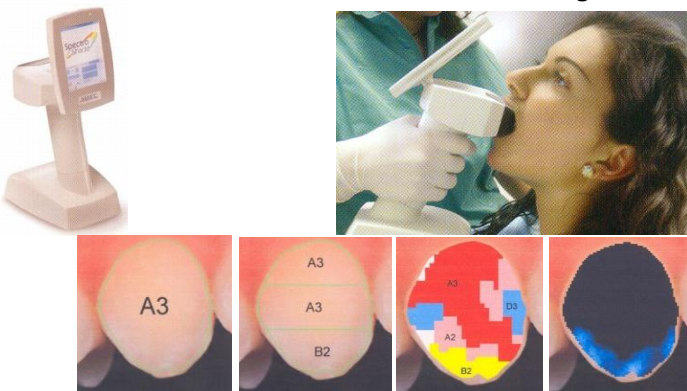

Spectro Shade

Farbnahme und objektive Betrachtung der Zahnfarbe, natürlich oder künstlich, in allen Lichtverhältnissen

Vor- und Nachteile

- ✔ Eine sichere und schnelle Farbanalyse
- ✔ Eine sichere Farbanalyse bei unterschiedlichen Lichtverhältnissen
- ✔ Eine sichere Übermittlung der Farbanalyse in die Patientenakte oder ins Labor mit USB, W-LAN, SD-Card oder Mail
- ✔ Vergleichsmessungen z.B. vor oder nach dem Bleachen
- ✘ Aufwendiger als Fotografieren
- ✘ Mundstück bisschen unangenehm für den Patienten

Wie es funktioniert

- Mit einem einfachen Anklicken erkennt der Spectro Shade die wirkliche Farbe der Zähne, wertet sie mit einem Spektrophotometer aus und zeigt den für die Zahnerneuerung verfügbaren Farbton mit bestmöglicher Übereinstimmung an.

Ergebnisse

- Spectro Shade zeigt eine Gesamtbeurteilung der Zahnfarbe, eine in drei Bereiche unterteilte Beurteilung: Zahnhals, Mitte, Schneide und eine detaillierte Analyse an jedem Punkt.
- Auch die Transluzenz kann sichtbar gemacht werden

Wie es funktioniert

- Nehmen Sie mehrere Aufnahmen aus verschiedenen Winkeln auf (Spiegeln)
- Halten Sie das bestmögliche Farbmuster des Farbringes daneben
- Achten Sie, dass auch die Bezeichnung des Farbmusters sichtbar ist